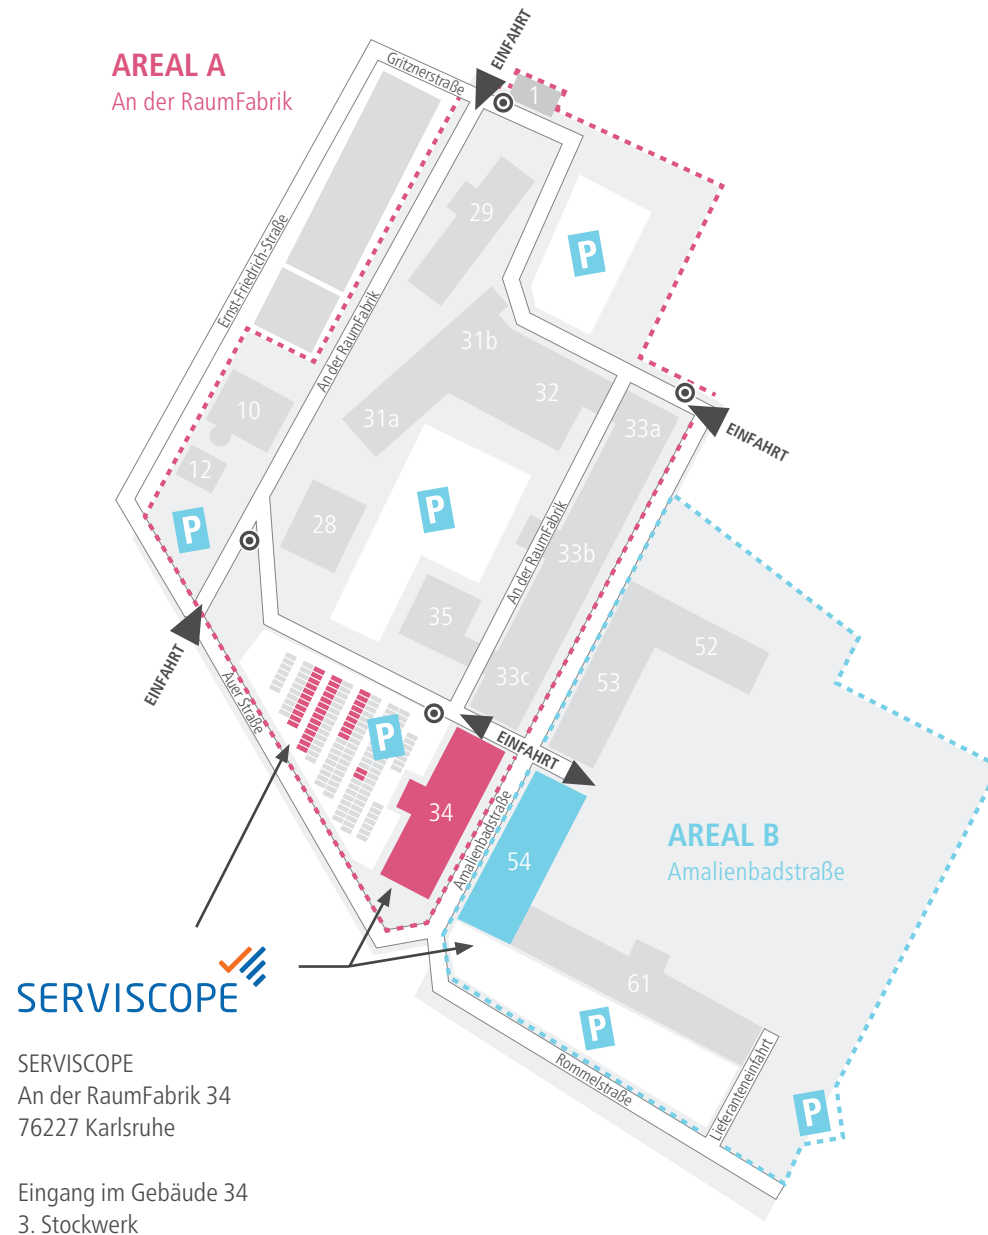

# ANFAHRT

## MIT DEM PKW

- Von der A5 kommend fahren Sie KA-Durlach ab und halten sich Richtung Durlach.
- Folgen Sie dem Straßenverlauf Durlacher Allee für ca. 700 m und biegen an der ersten Ampel rechts in die Ernst-Friedrich-Straße ab.
- An der nächsten Ampel biegen Sie links in die Gritznerstraße und fahren direkt wieder rechts durch die Einfahrt Tor 1 der RaumFabrik.
- Vor dem Gebäude 34 finden Sie unsere kostenlosen Besucherparkplätze.

## MIT ÖFFENTLICHEN VERKEHRSMITTELN

- Ab Hauptbahnhof Karlsruhe: Straßenbahnlinie 2 in Richtung Wolfartsweier.
- An der Haltestelle Killisfeldstraße aussteigen.
- Auf der linken Seite befindet sich auf dem Gelände der RaumFabrik Durlach das Gebäude 34.

**SERVISCOPE**

SERVISCOPE  
An der RaumFabrik 34  
76227 Karlsruhe

Eingang im Gebäude 34  
3. Stockwerk